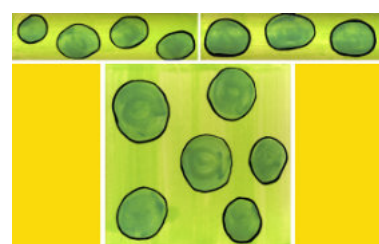

GUIDO KRATZ KERAMIK

Übersicht handgezogene Bordüren mit passenden Motivfliesen

Blatt blau grün

Blatt gelb blau

Dreieck Kreis grün grün

Welle Zacken rotbraun

Welle Zacken grün gelb

Zacken grün orange

Streifen grün

Streifen blau

Zacken gelb braun

Wellen grün

Teppich braun blau

Teppich blau grün

Wellen blau gelb

Punkte blau

Punkte grün