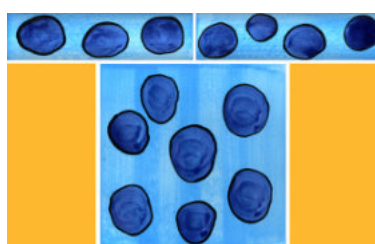

GUIDO KRATZ KERAMIK

Übersicht handgezogene Bordüren mit passenden Motivfliesen

Blatt blau grün

Blatt gelb blau

Dreieck Kreis grün grün

Welle Zacken rotbraun

Welle Zacken grün gelb

Zacken grün orange

Streifen grün

Streifen blau

Zacken gelb braun

Wellen grün

Teppich braun blau

Teppich blau grün

Wellen blau gelb

Punkte blau

Punkte grün