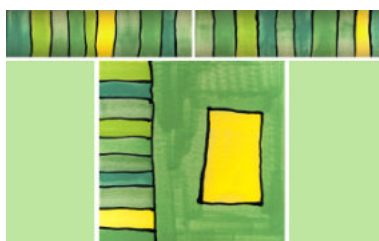

GUIDO KRATZ KERAMIK

Übersicht handgezogene Bordüren mit passenden Motivfliesen

Blatt blau grün

Blatt gelb blau

Dreieck Kreis grün grün

Welle Zacken rotbraun

Welle Zacken grün gelb

Zacken grün orange

Streifen grün

Streifen blau

Zacken gelb braun

Wellen grün

Teppich braun blau

Teppich blau grün

Wellen blau gelb

Punkte blau