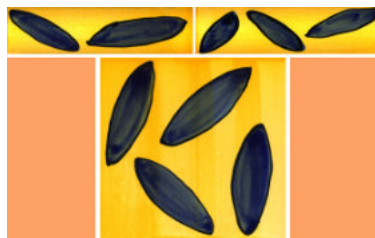

GUIDO KRATZ KERAMIK

Übersicht handgezogene Bordüren mit passenden Motivfliesen

Blatt blau grün

Blatt gelb blau

Dreieck Kreis grün grün

Welle Zacken rotbraun

Welle Zacken grün gelb

Zacken grün orange

Streifen grün

Streifen blau

Zacken gelb braun

Wellen grün

Teppich braun blau

Teppich blau grün

Wellen blau gelb

Punkte blau